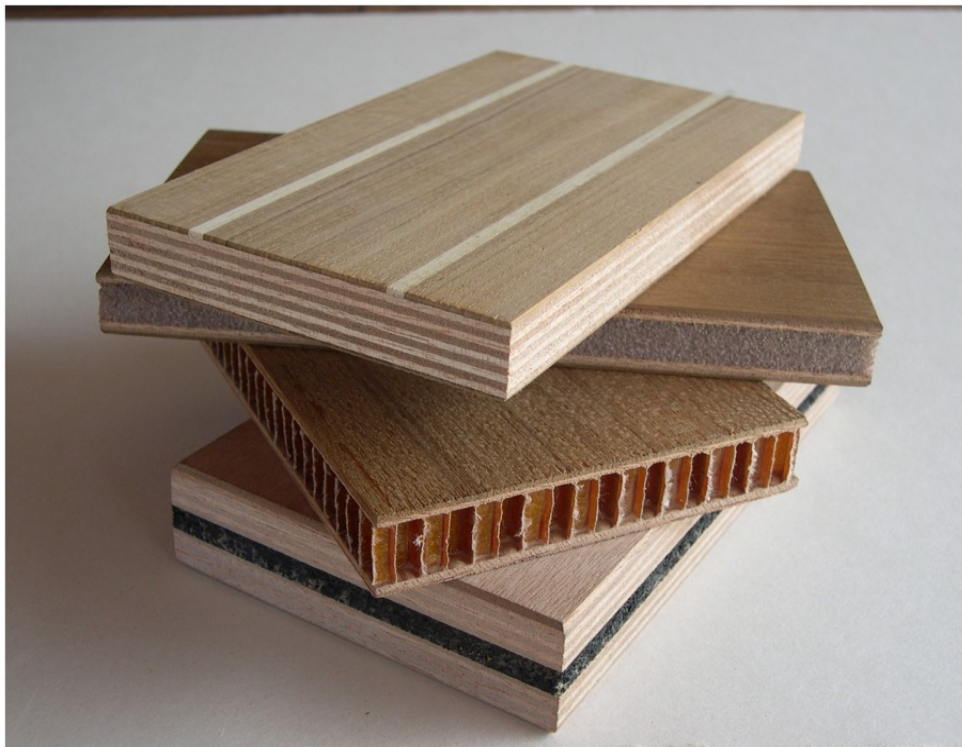

VIWA WOOD APS

Marine krydsfiner og specialplader

Tuemosevej 1
4850 Stubbekøbing
Telefon 20301144

Mail: salg@plywood.dk

CVR: 42344486

Prisliste 2026 I DKK

Med mange års erfaring driver Thomas Wamberg i dag virksomheden og udover Marinekrydsfiner i højeste kvalitet tilbyder vi Fugning af finer samt speciallimninger af stort set alle typer plader.

- Produktionen er grundlagt i 1973
- Produktion af marinekrydsfiner og andre limningsopgaver
- Til brug ved både, byggerier, møbler, akustikvægge m.m.
- Sælger til industrien i hele Europa
- Bosat i Stubbekøbing på Falster